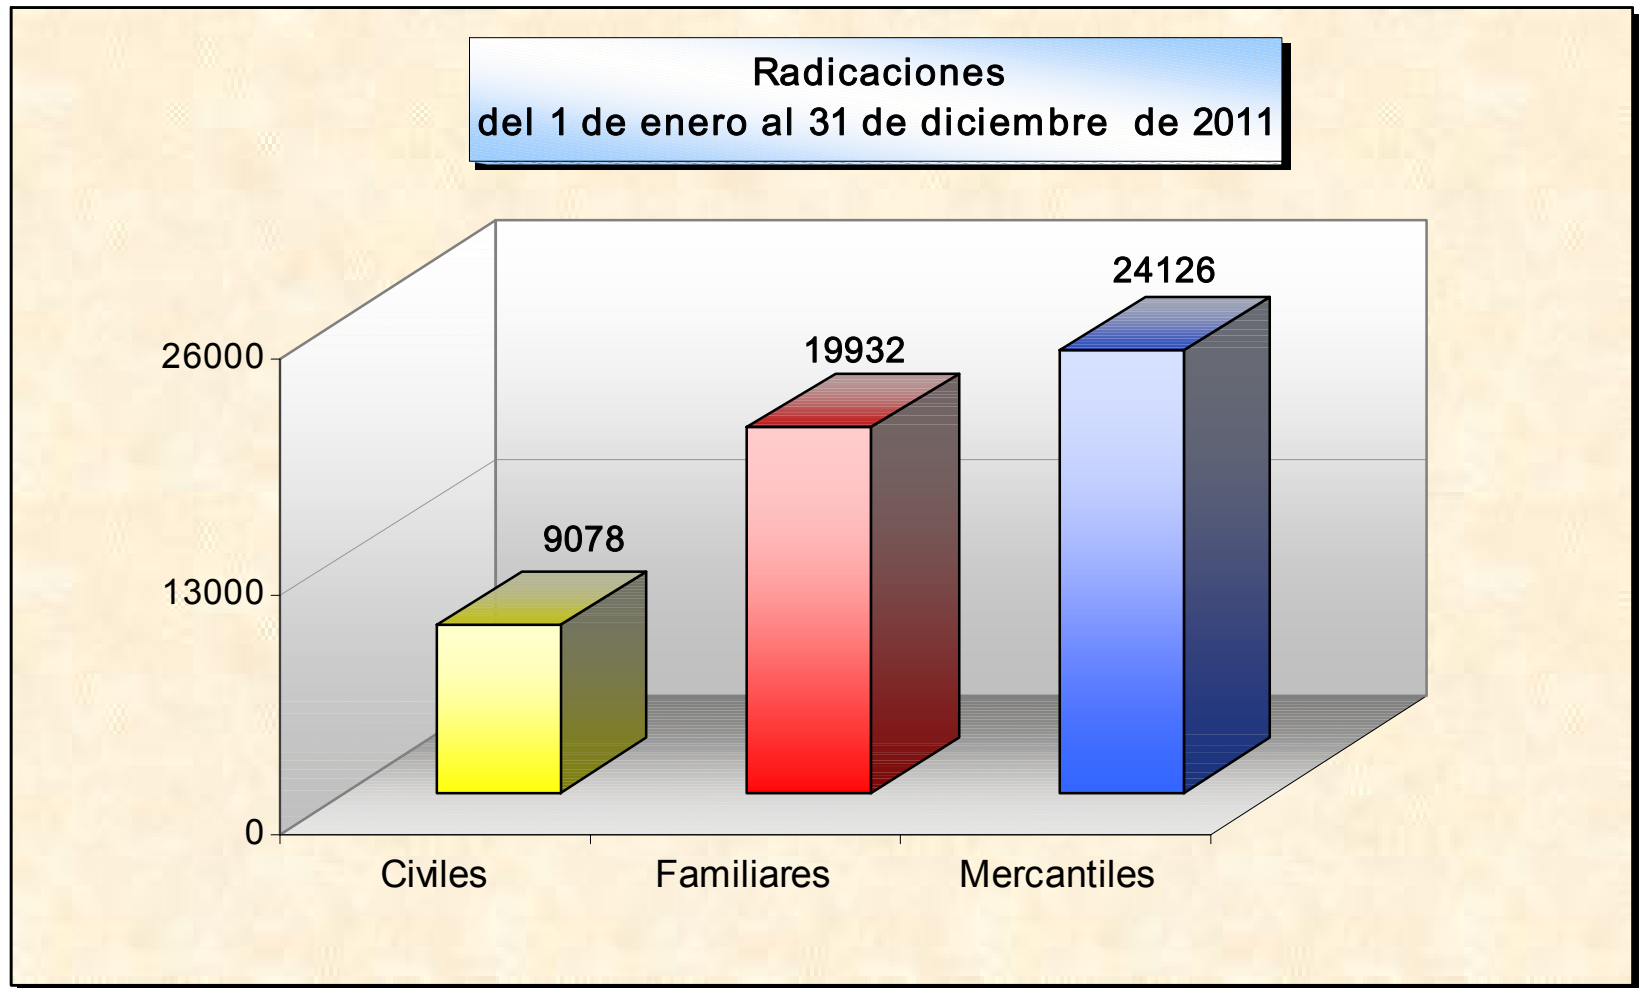

PODER JUDICIAL DEL ESTADO DE SONORA
Centro de Información Estadística
ESTADÍSTICAS 2011

PODER JUDICIAL DEL ESTADO DE SONORA
Centro de Información Estadística
ESTADÍSTICAS 2011

Radicaciones
(Porcentaje por Materia)
del 1 de enero al 31 de diciembre de 2011